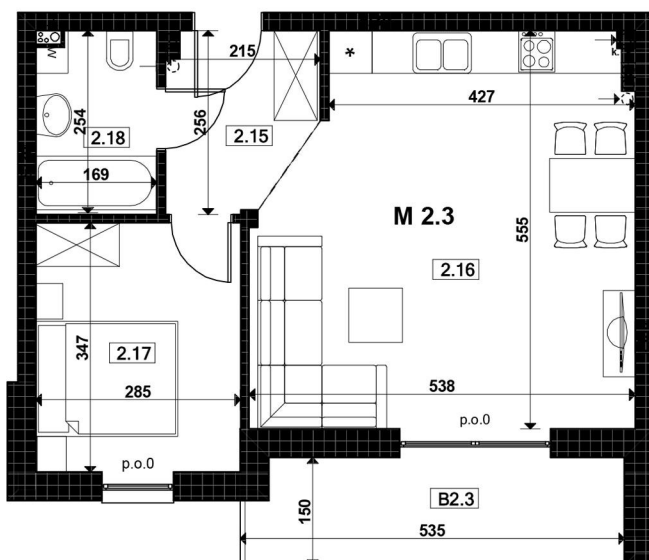

ZESTAWIENIE POWIERZCHNI:

LOKAL	2.15	KORYTARZ	4,82
MIESZK.	2.16	SALON Z AN. KUCH.	27,50
M 2.3	2.17	POKÓJ	9,88
	2.18	ŁAZIENKA	4,22
			RAZEM - 46,42 m²
B 2.3		BALKON	8,13

M 2.3

OKTAN
INVESTMENT

SKALA 1:100