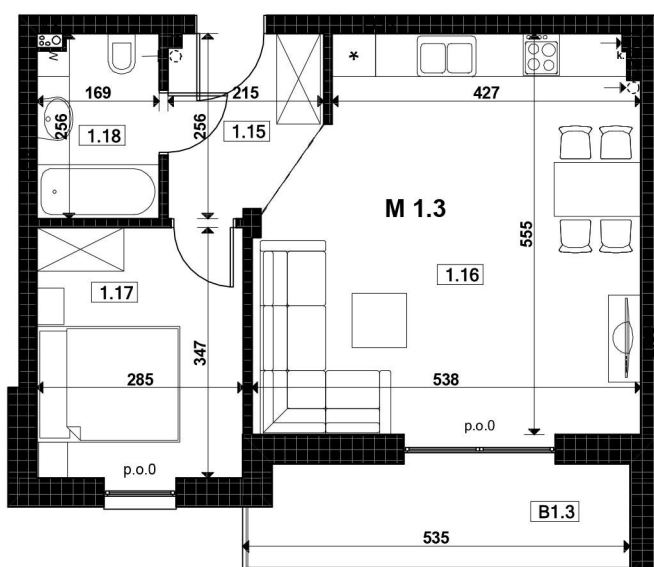

ZESTAWIENIE POWIERZCHNI:

LOKAL	1.15	KORYTARZ	4,84
MIESZK.	1.16	SALON Z AN. KUCH.	27,53
M 1.3	1.17	POKÓJ	9,88
	1.18	ŁAZIENKA	4,22
<b>RAZEM - 46,47 m<sup>2</sup></b>			
B 1.3		BALKON	8,13

**OKTAN**  
INVESTMENT

SKALA 1:100