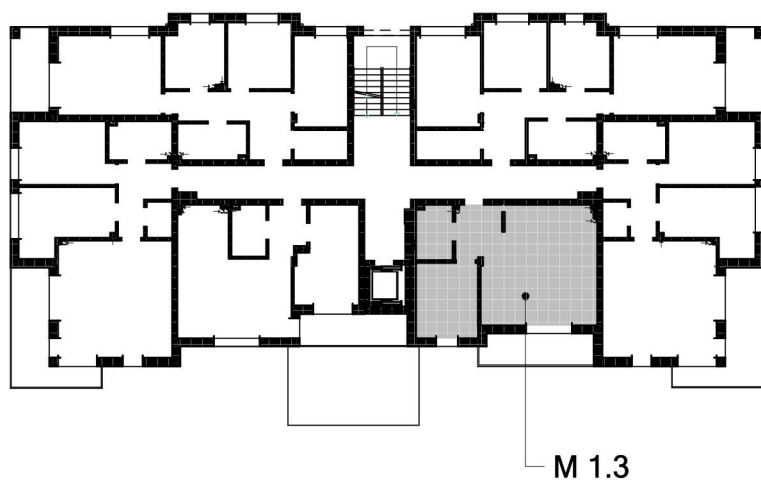

ZESTAWIENIE POWIERZCHNI:

LOKAL	1.15	KORYTARZ	4,84
MIESZK.	1.16	SALON Z AN. KUCH.	27,53
M 1.3	1.17	POKÓJ	9,88
	1.18	ŁAZIENKA	4,22
<b>RAZEM - 46,47 m<sup>2</sup></b>			
B 1.3		BALKON	8,13

**OKTAN**  
INVESTMENT

SKALA 1:100