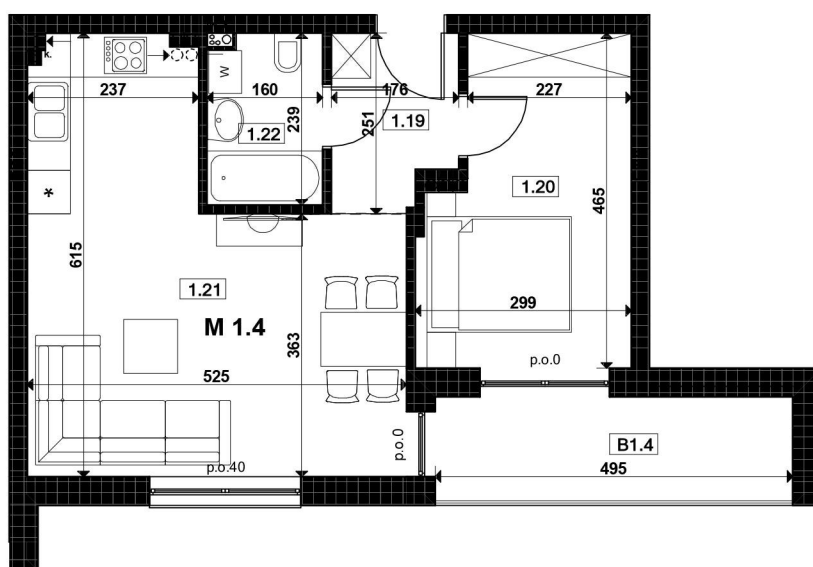

ZESTAWIENIE POWIERZCHNI:

LOKAL	1.19	KORYTARZ	4,04
MIESZK.	1.20	POKÓJ	12,22
M 1.4	1.21	SALON Z AN.KUCH.	24,87
	1.22	ŁAZIENKA	3,79
	RAZEM - 44,91 m²		
B 1.4	BALKON		7,83

OKTAN
INVESTMENT

M 1.4

SKALA 1:100