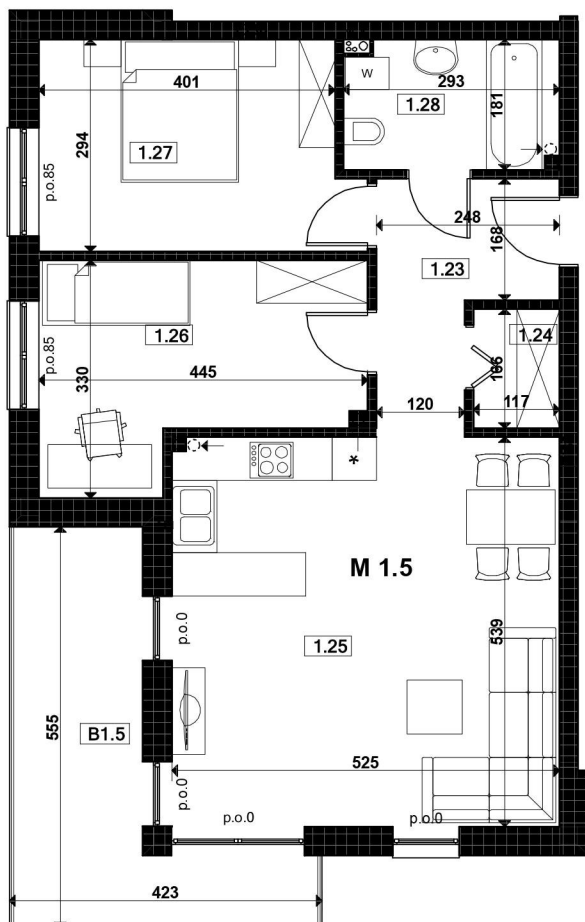

ZESTAWIENIE POWIERZCHNI:

LOKAL	1.23	KORYTARZ	6,45
MIESZK.	1.24	GARDEROBA	1,93
M 1.5	1.25	SALON Z AN.KUCH.	28,28
	1.26	POKÓJ	11,91
	1.27	POKÓJ	12,21
	1.28	ŁAZIENKA	5,15
			RAZEM - 65,94 m²
B 1.5	BALKON		12,94

OKTAN
INVESTMENT

M 1.5

SKALA 1:100