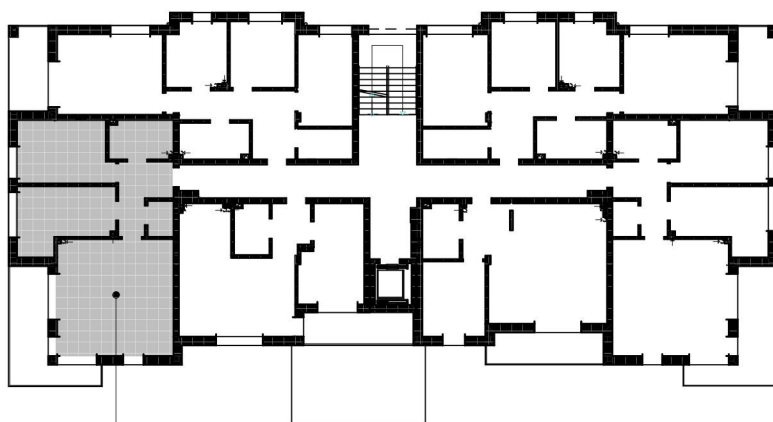

ZESTAWIENIE POWIERZCHNI:

LOKAL	1.23	KORYTARZ	6,45
MIESZK.	1.24	GARDEROBA	1,93
M 1.5	1.25	SALON Z AN.KUCH.	28,28
	1.26	POKÓJ	11,91
	1.27	POKÓJ	12,21
	1.28	ŁAZIENKA	5,15
			RAZEM - 65,94 m²
B 1.5	BALKON		12,94

OKTAN
INVESTMENT

M 1.5

SKALA 1:100