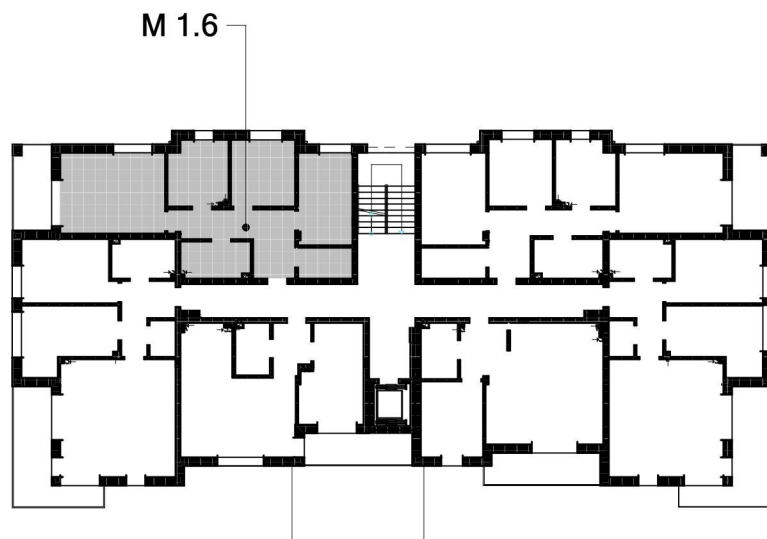

ZESTAWIENIE POWIERZCHNI:

LOKAL	1.29	KORYTARZ	8,28
MIESZK.	1.30	ŁAZIENKA	5,22
M 1.6	1.31	SALON	20,81
	1.32	KUCHNIA	8,69
	1.33	POKÓJ	9,01
	1.34	POKÓJ	10,47
	1.35	GARDEROBA	3,45
		<b>RAZEM - 65,93 m<sup>2</sup></b>	
B 1.6	BALKON		7,19