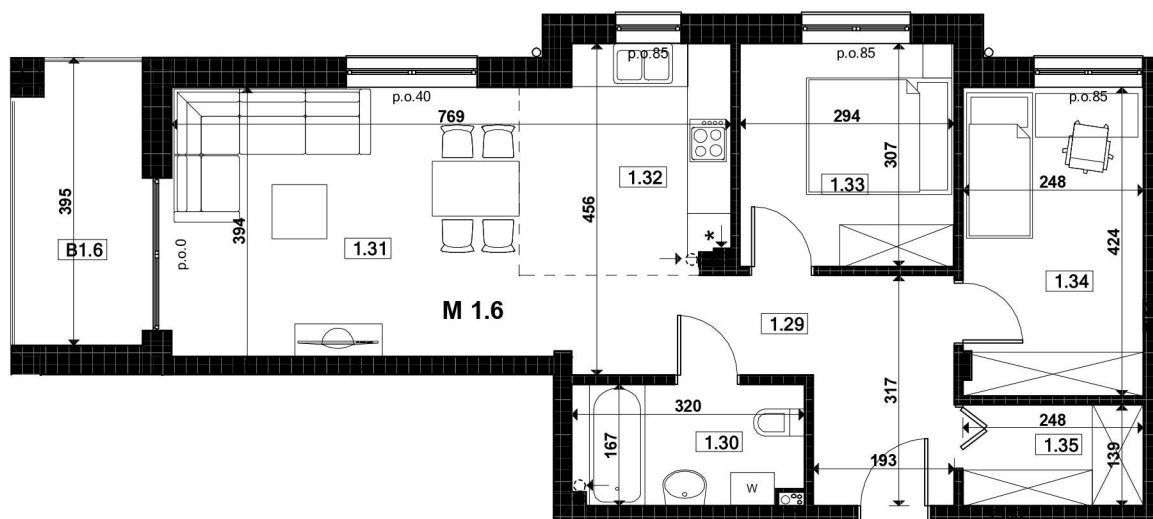

ZESTAWIENIE POWIERZCHNI:

LOKAL	1.29	KORYTARZ	8,28
MIESZK.	1.30	ŁAZIENKA	5,22
M 1.6	1.31	SALON	20,81
	1.32	KUCHNIA	8,69
	1.33	POKÓJ	9,01
	1.34	POKÓJ	10,47
	1.35	GARDEROBA	3,45
		<b>RAZEM - 65,93 m<sup>2</sup></b>	
B 1.6	BALKON		7,19